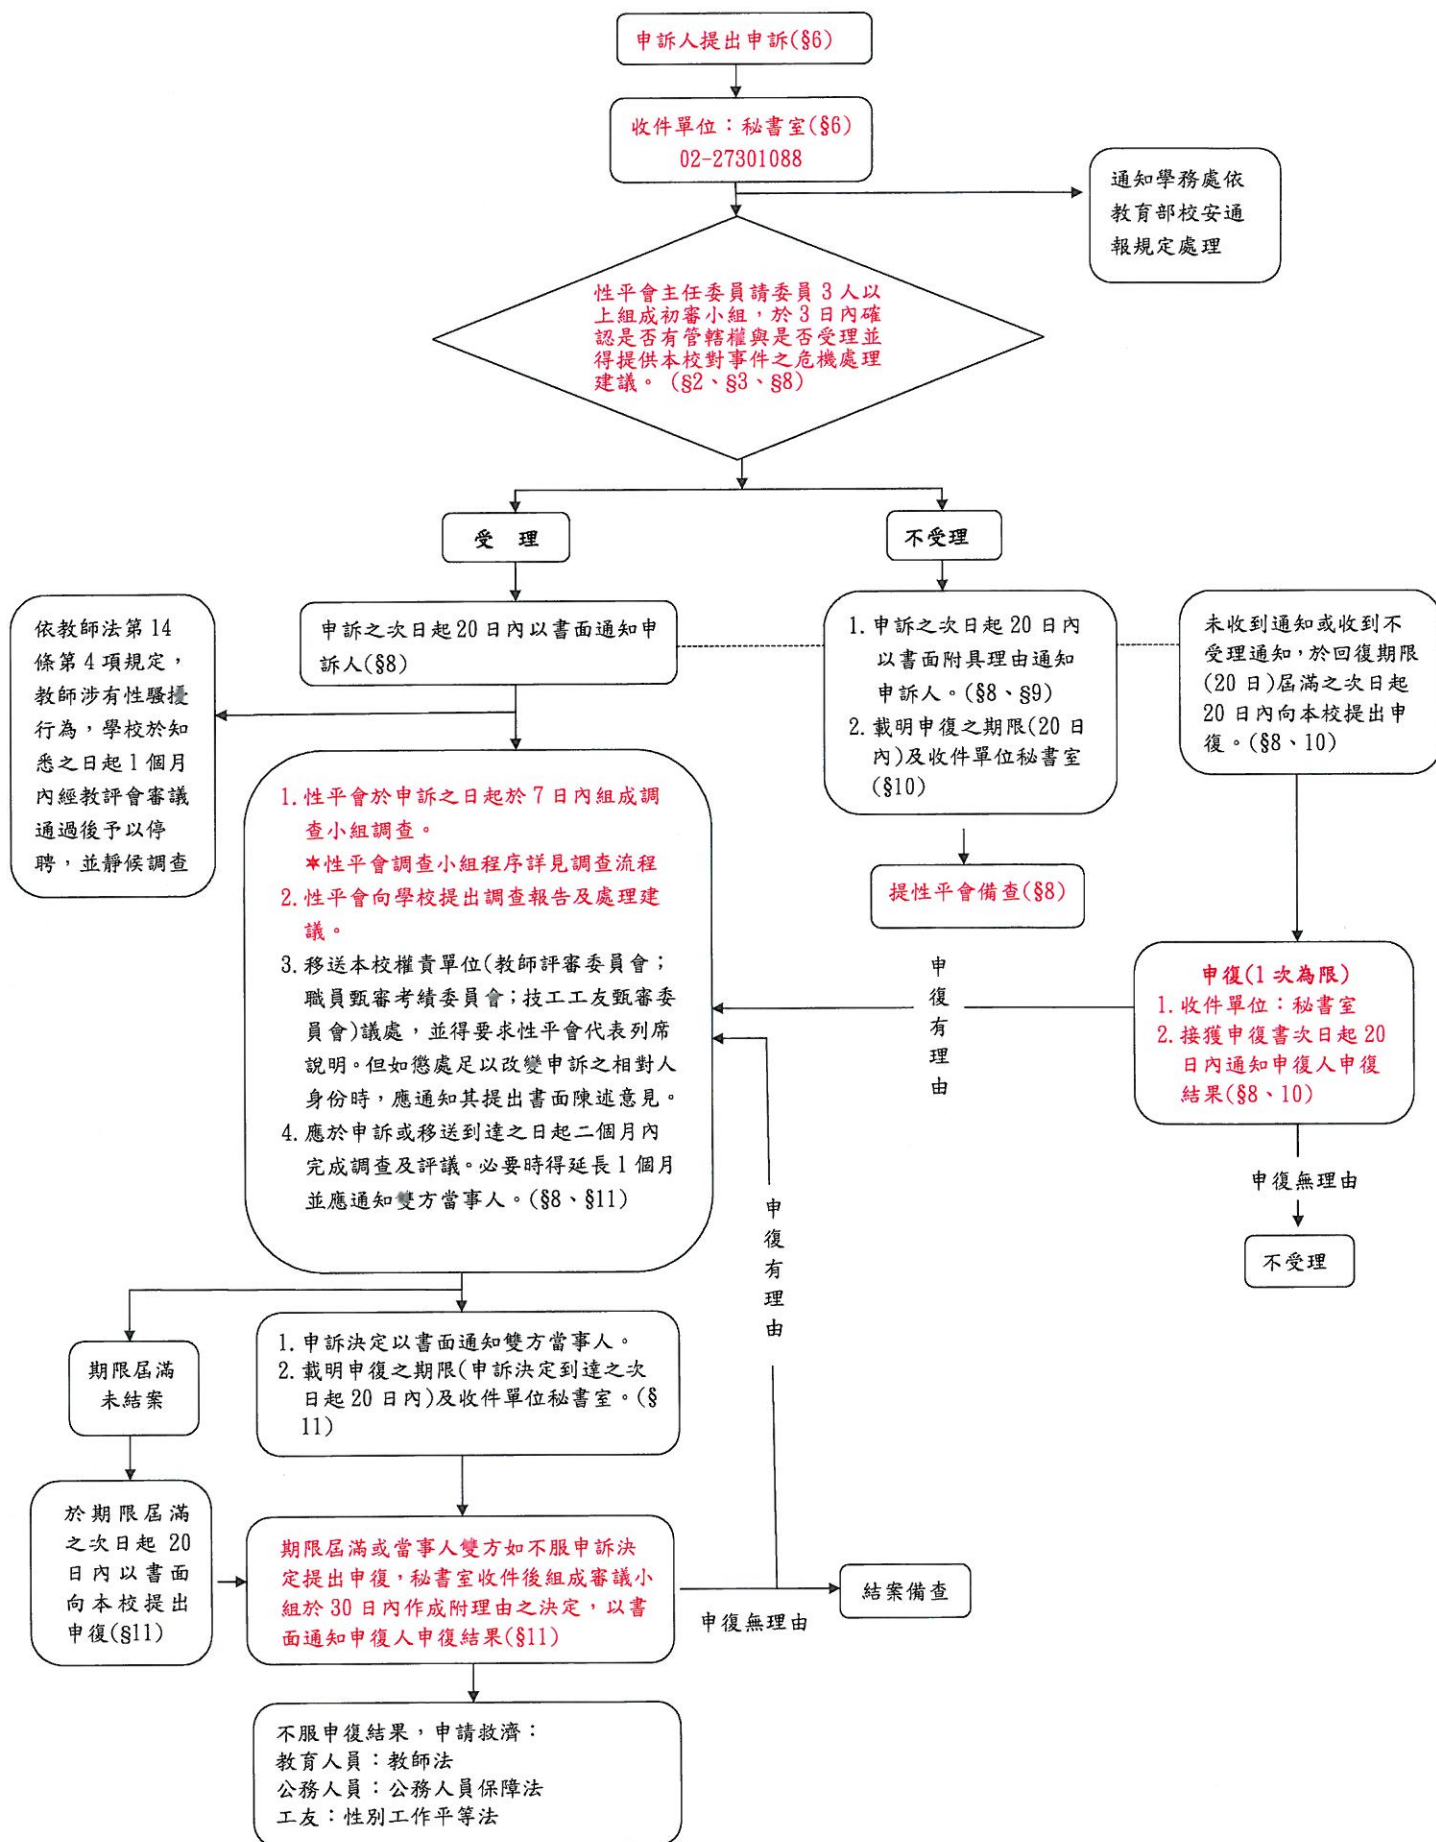

✧ 依性騷擾防治法訂定 ✧

備註：法條標示係引用本校「性別工作平等暨性騷擾防治辦法」

※依性別工作平等法訂定※

備註：法條標示係引用本校「性別工作平等暨性騷擾防治辦法」