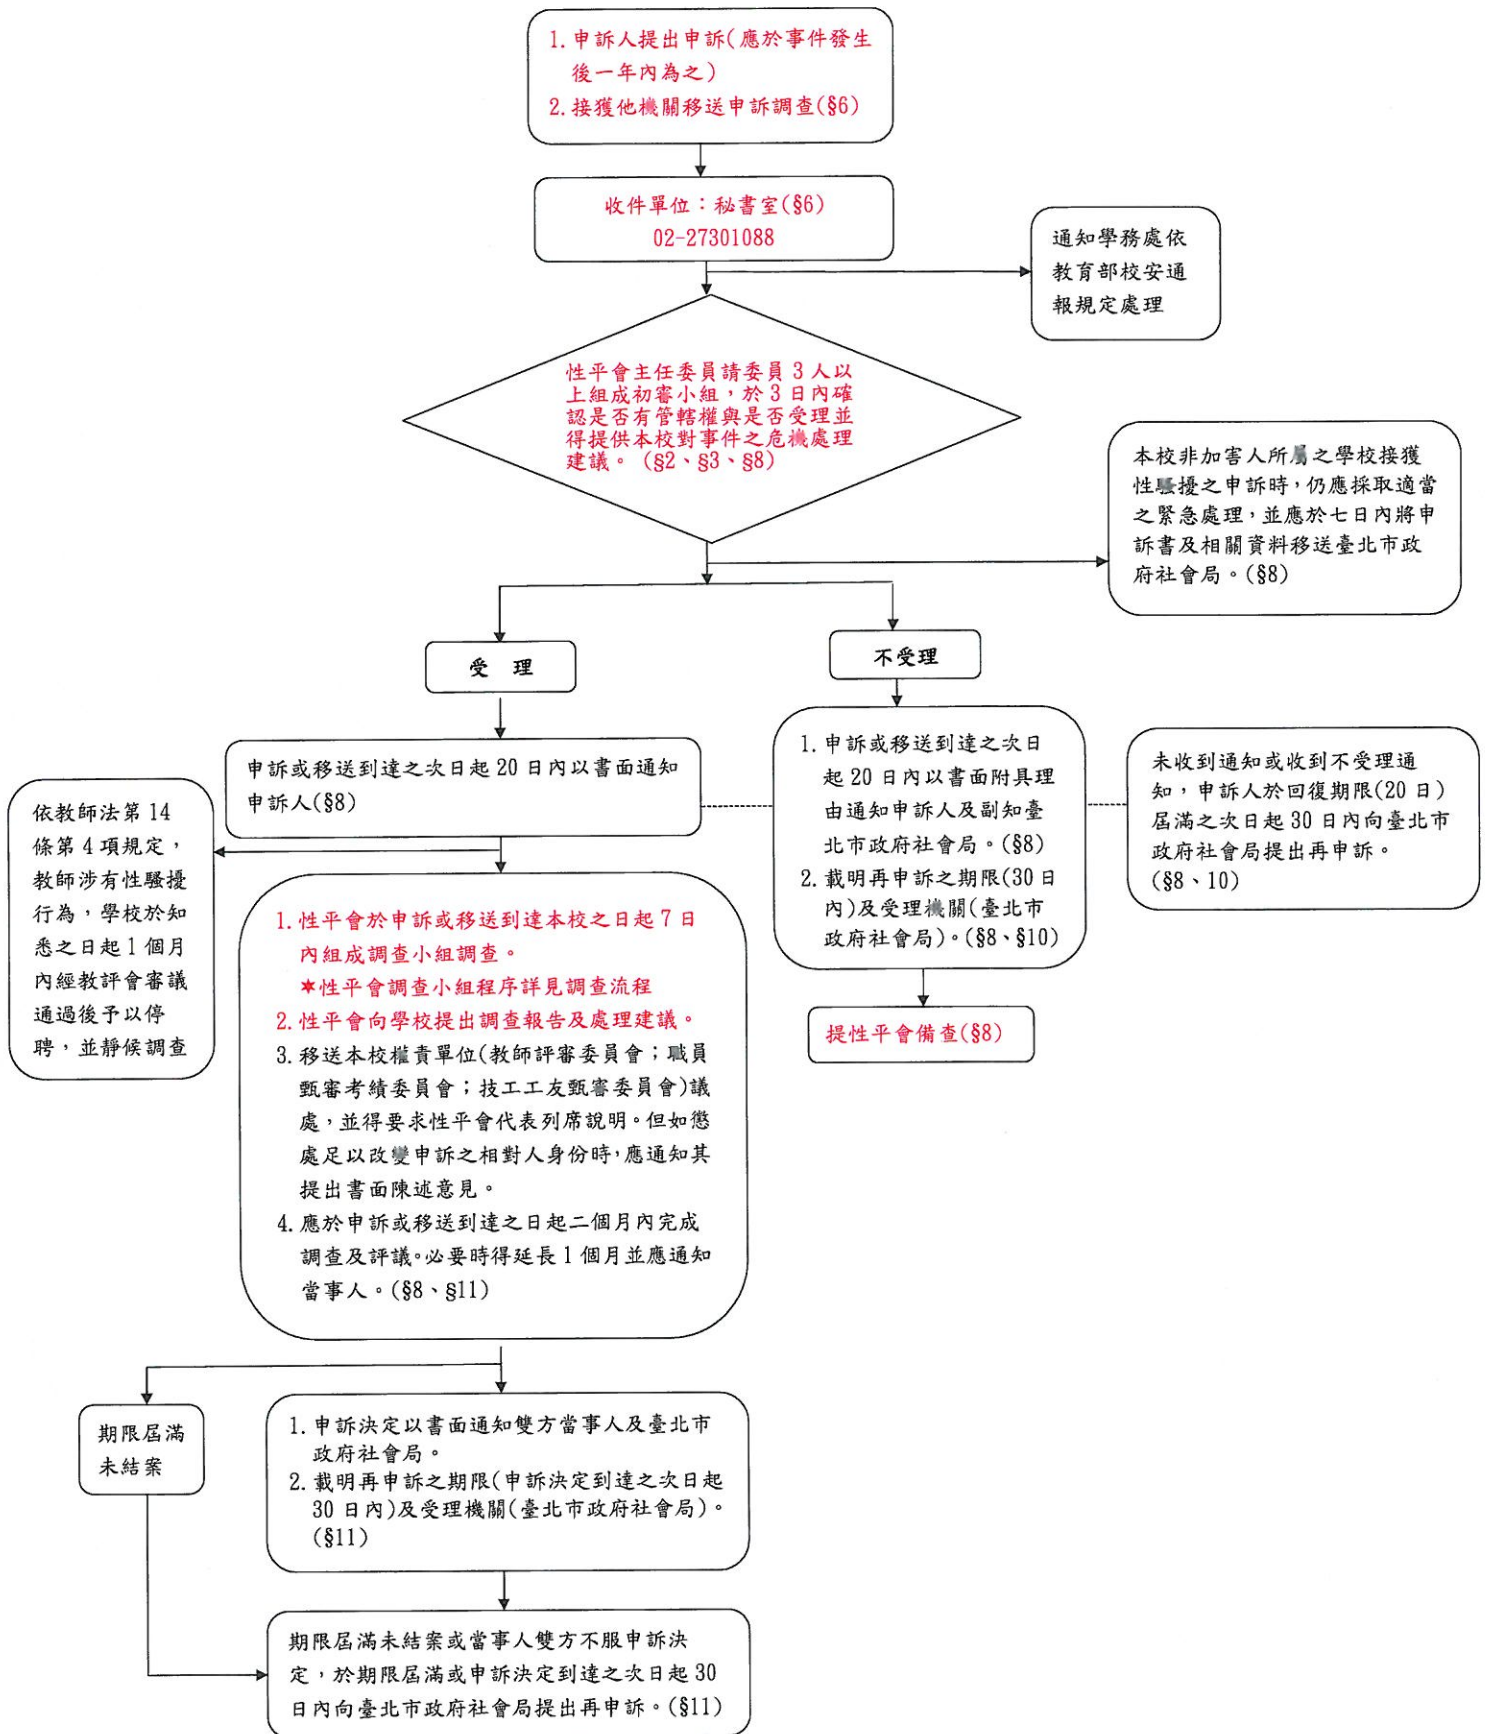

✧ 依性騷擾防治法訂定 ✧

備註：法條標示係引用本校「性別工作平等暨性騷擾防治辦法」

※依性別工作平等法訂定※

備註：法條標示係引用本校「性別工作平等暨性騷擾防治辦法」